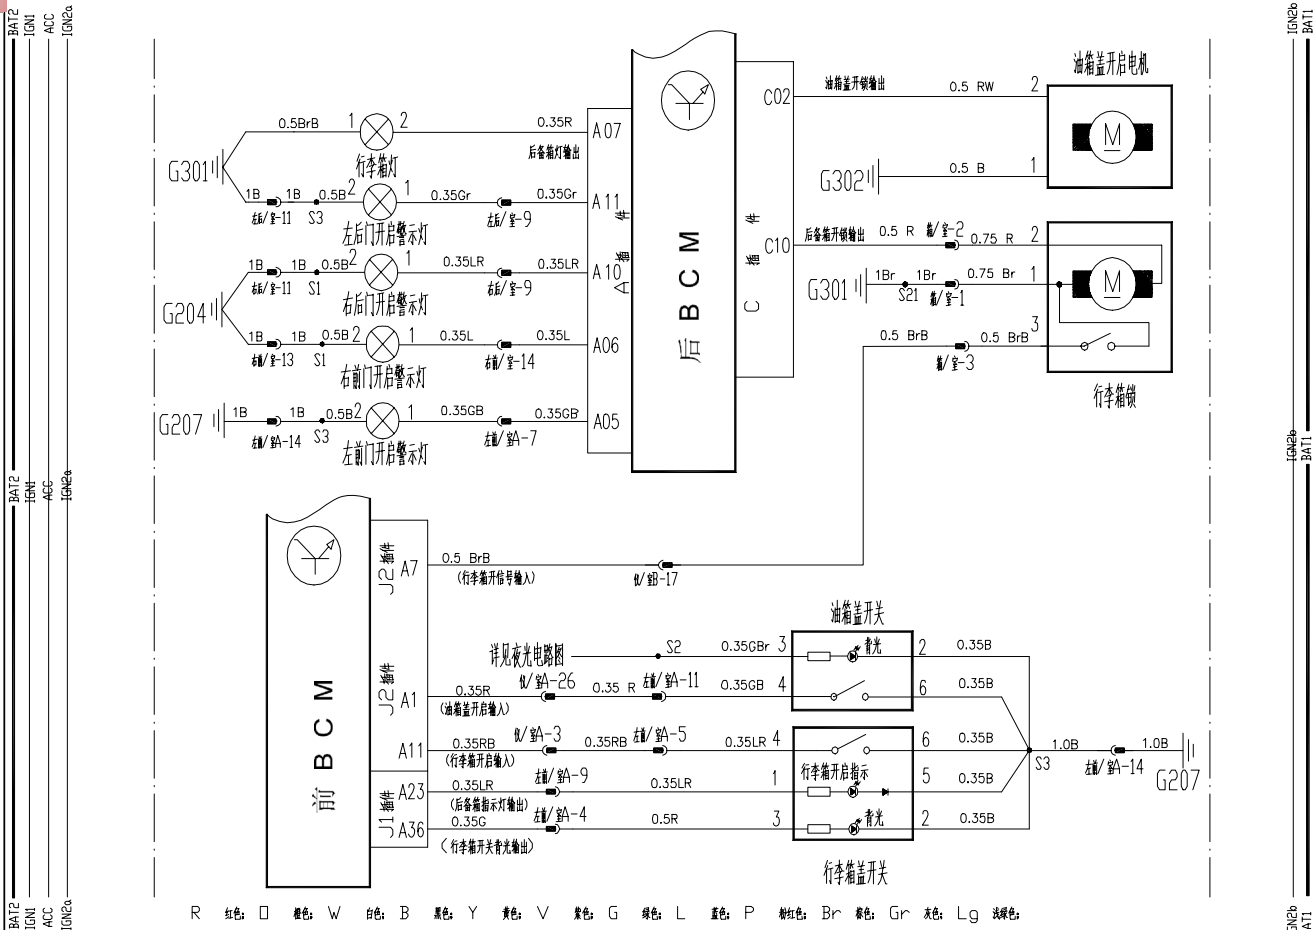

24、四门警示灯、行李箱灯、行李箱开启、油箱盖开启

G5 车型车 (2.0D) VVT-SI(2.5) 车型电路图

24、四门警示灯、行李箱灯、行李箱开启、油箱盖开启

25、AT车型诊断、数据通讯

25、AT车型诊断、数据通讯