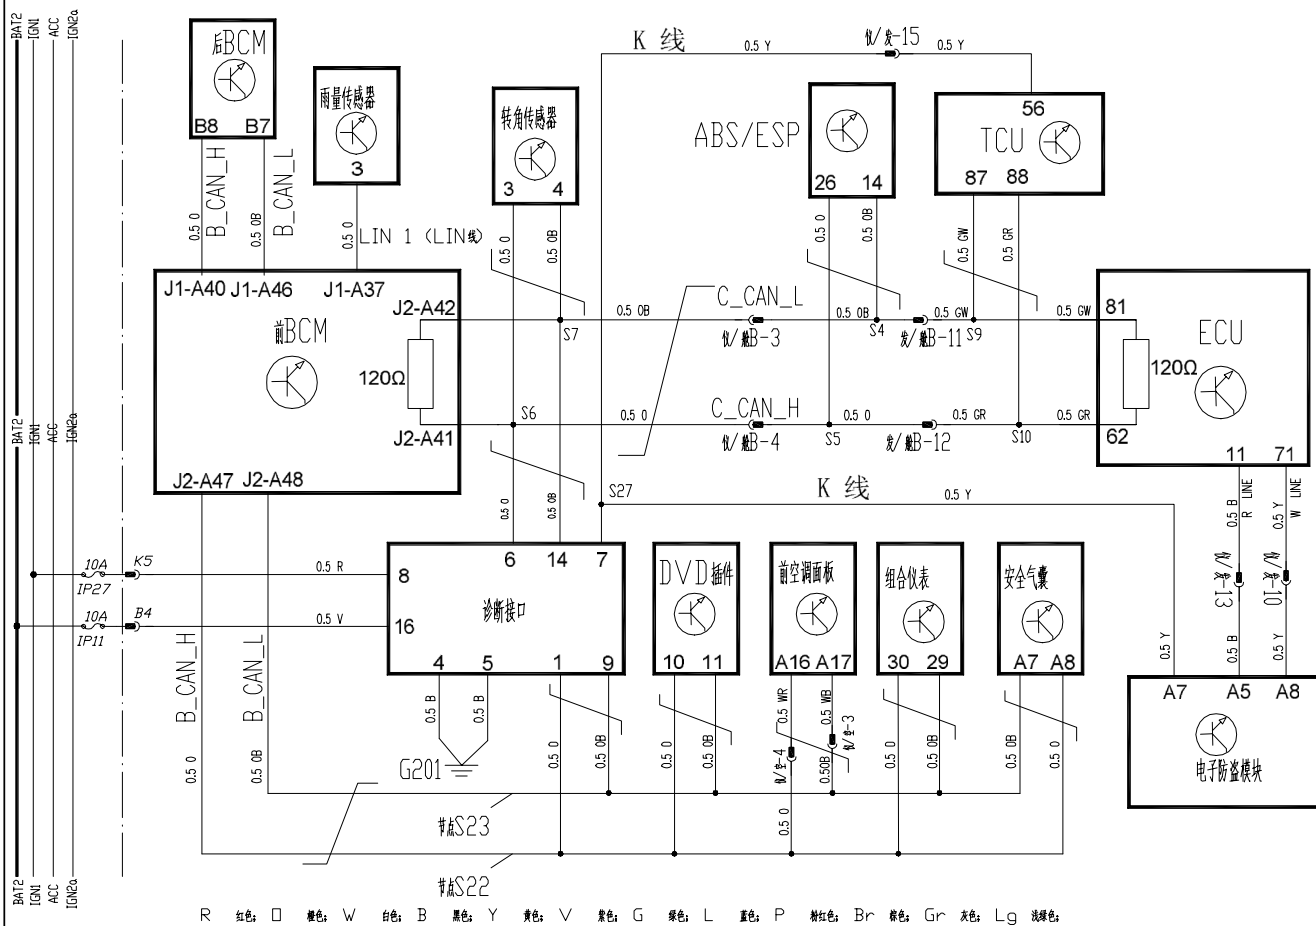

24、四门警示灯、行李箱灯、行李箱开启、油箱盖开启

G5 车型车 (2.0D) VVT-SI(2.5) 车型电路图

24、四门警示灯、行李箱灯、行李箱开启、油箱盖开启

25、AT车型诊断、数据通讯

25、AT车型诊断、数据通讯